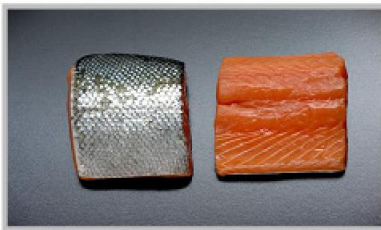

Porciones

Premium

Sin piel, sin espinas, con porción cola en forma natural (10-20%)

Sellada al vacío, en bolsa de 1 libra, congeladas

Caja master de 45 Lb

Calibre
4 oz
5 oz
6 oz
Valores FOB Chile

Opciones de contrato a largo plazo.